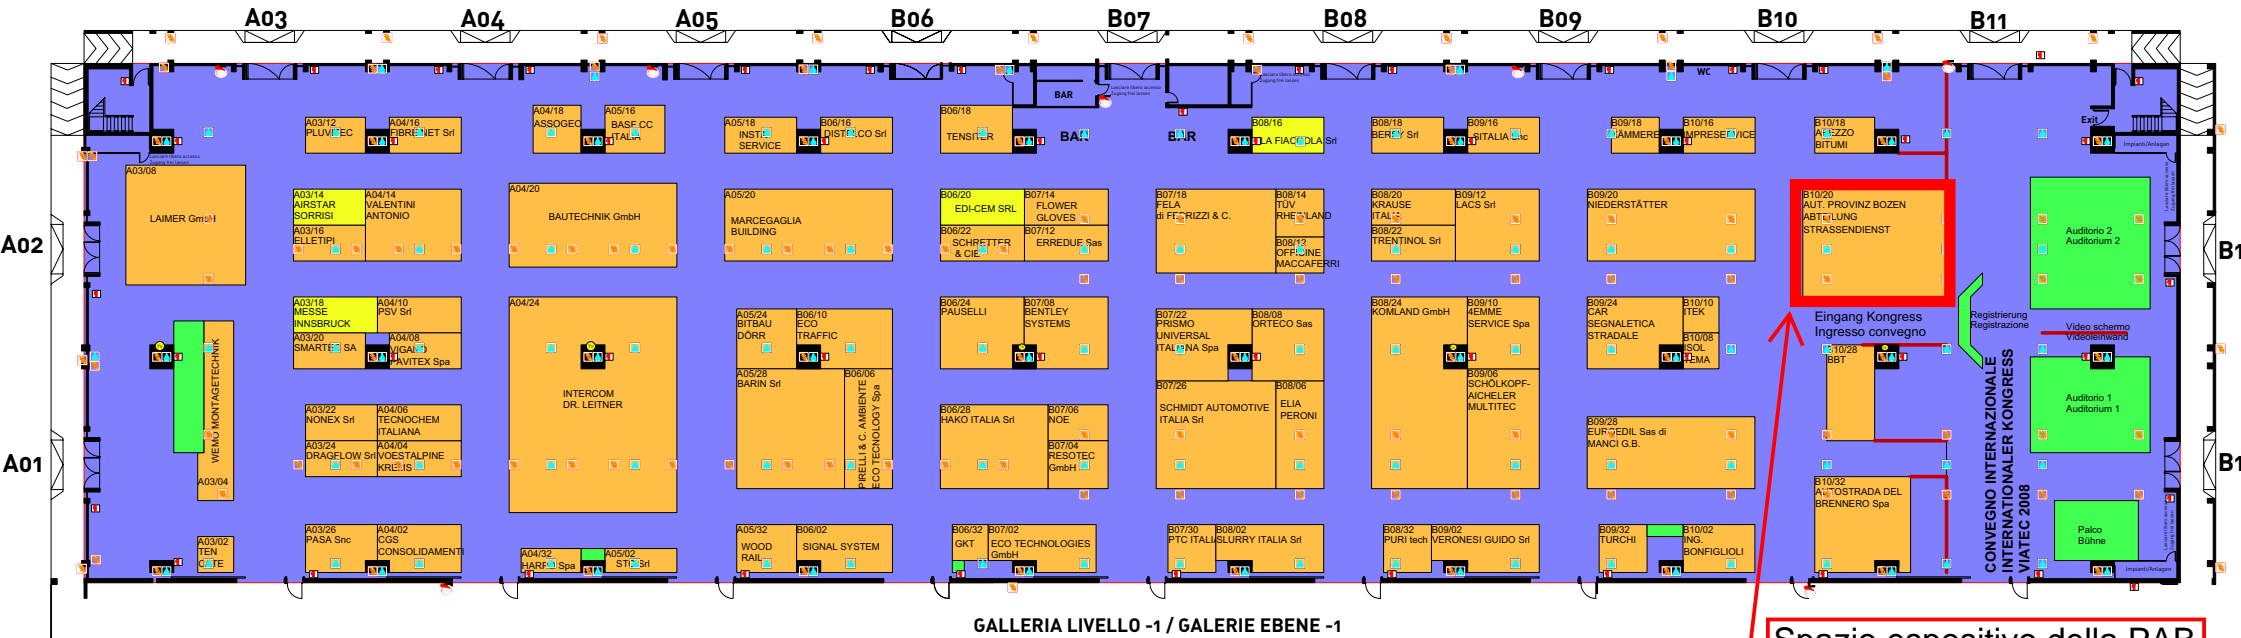

**SETTORE AB
SEKTOR AB**

GALLERIA LIVELLO -1 / GALERIE EBENE -1

Spazio espositivo della PAB
I&S Informatica e Servizi Srl

VIATEC '08

4. FACHMESSE FÜR STRASSENBAU UND INFRASTRUKTURBEWIRTSCHAFTUNG IN BERGREGIONEN

4° FIERA SPECIALIZZATA PER LA COSTRUZIONE E MANUTENZIONE DI INFRASTRUTTURE STRADALI IN ZONE DI MONTAGNA

Bozen, 20. - 22. Februar 2008 / Bolzano, 20 - 22 febbraio 2008